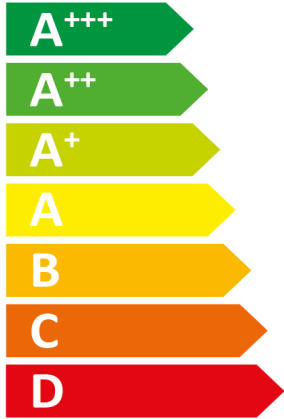

**ENERG** Y IJA  
енергия · ενέργεια IE IA

**DAIKIN** ΕΗΒΗ04ΕΑ6V / ERGA04ΕΑV3

55°C

35°C

A++

A+++

42 dB

58 dB