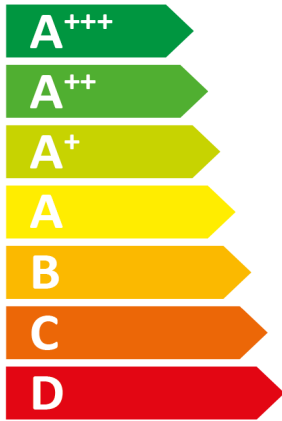

ENERG Y IJA
енергия · ενέργεια IE IA

DAIKIN ΕΗΒΗ08ΕΑ9W / ERGA06ΕΑV3

55°C

35°C

A++

A+++

42 dB

60 dB