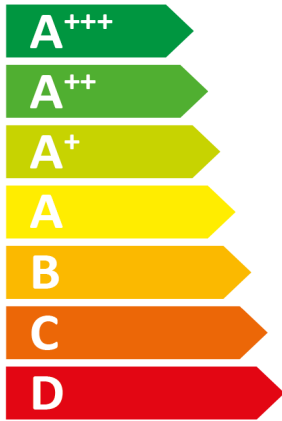

**ENERG** Y IJA  
 енергия · ενεργεια IE IA

**DAIKIN** ΕΗΒΗ08ΕΑ9W / ERGA08ΕΑV3

55°C

35°C

A++

A+++

42 dB

62 dB